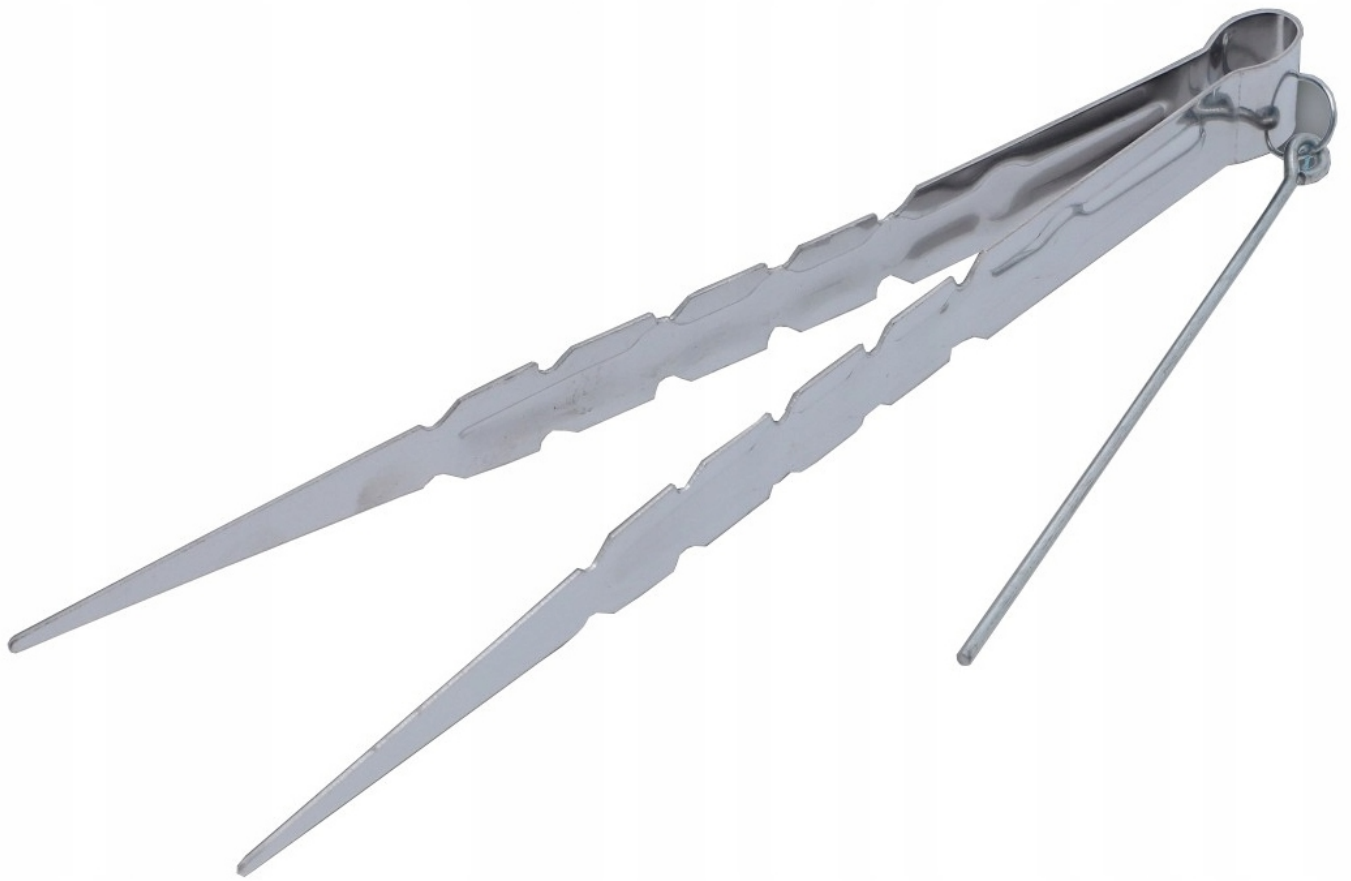

Kupując u nas:

- SPRZEDAJEMY TYLKO ORYGINALNY TOWAR
- 100 % SATYSFAKCJI DZIĘKI NAJWYŻEJ JAKOŚCI WYKONANIA
- PRODUKT PRZED WYSYŁKĄ JEST DOKŁADNIE SPRAWDZANY I PAKOWANY W ORYGINALNĄ FIRMOWĄ WALIZKĘ/PUDEŁKO ABY ZAPEWNIĆ BEZPIECZEŃSTWO PODCZAS TRANSPORTU
- DODATKOWO ZABEZPIECZAMY TOWAR DUŻĄ ILOŚCIĄ FOLII BĄBELKOWEJ