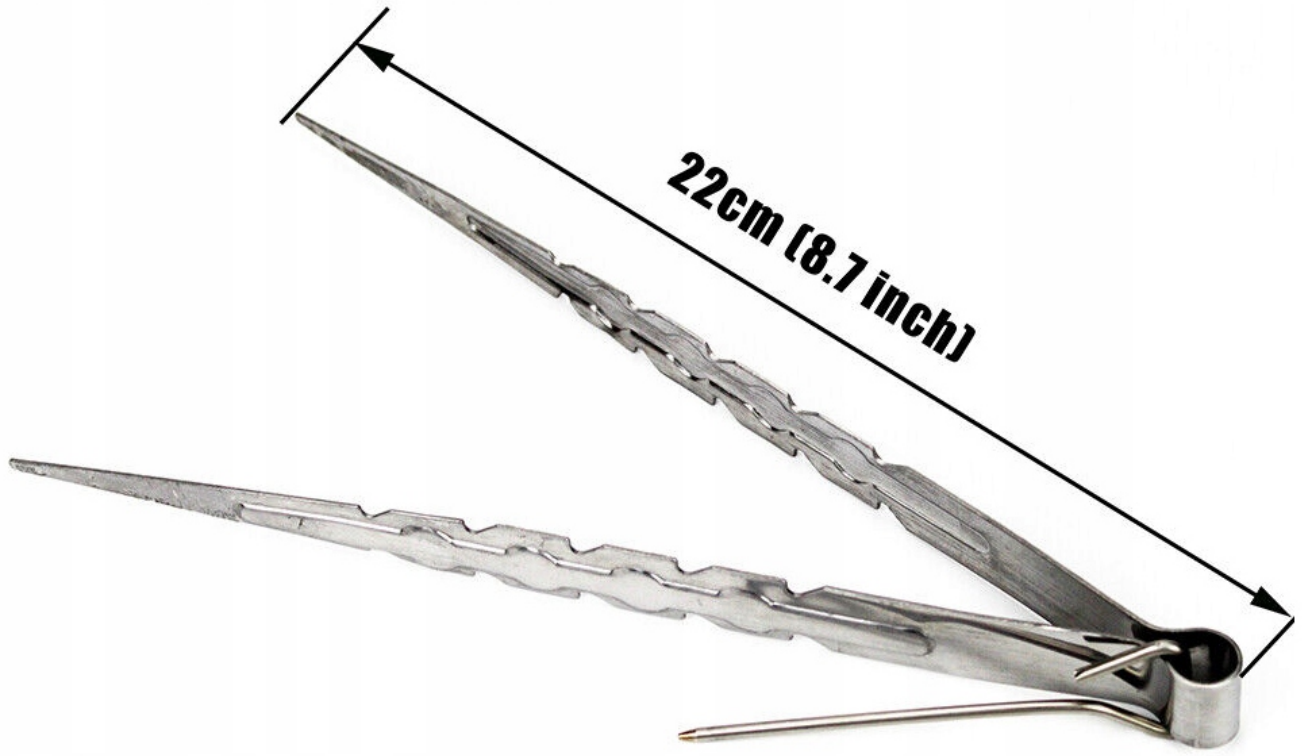

Opis produktu

Szczypce długie 22cm

Trwałe w użyciu: szczypce do węgielków są wykonane ze stali, która jest wytrzymała i trwała. Nie łatwo je złamać, odkształcić co zapewnia ich długi czas użytkowania.

Praktyczny design: szczypce do fajki wodnej są zaprojektowane tak, aby były ładne, praktyczne i użyteczne. Dzięki doczepionemu drucikowi, możemy łatwo mieszać tytoń lub dziurawić folię aluminiową. (Drucik został naostrzony.)

Wygodne w użyciu: szczypce do shishy mają ergonomiczny kształt, dzięki czemu łatwo je chwycić i przenosić płonące węgielki.

Kupując u nas:

- SPRZEDAJEMY TYLKO ORYGINALNY TOWAR
- 100 % SATYSFAKCJI DZIĘKI NAJWYŻEJ JAKOŚCI WYKONANIA
- PRODUKT PRZED WYSYŁKĄ JEST DOKŁADNIE SPRAWDZANY I PAKOWANY W ORYGINALNĄ FIRMOWĄ WALIZKĘ/PUDEŁKO ABY ZAPEWNIĆ BEZPIECZEŃSTWO PODCZAS TRANSPORTU
- DODATKOWO ZABEZPIECZAMY TOWAR DUŻĄ ILOŚCIĄ FOLII BĄBELKOWEJ