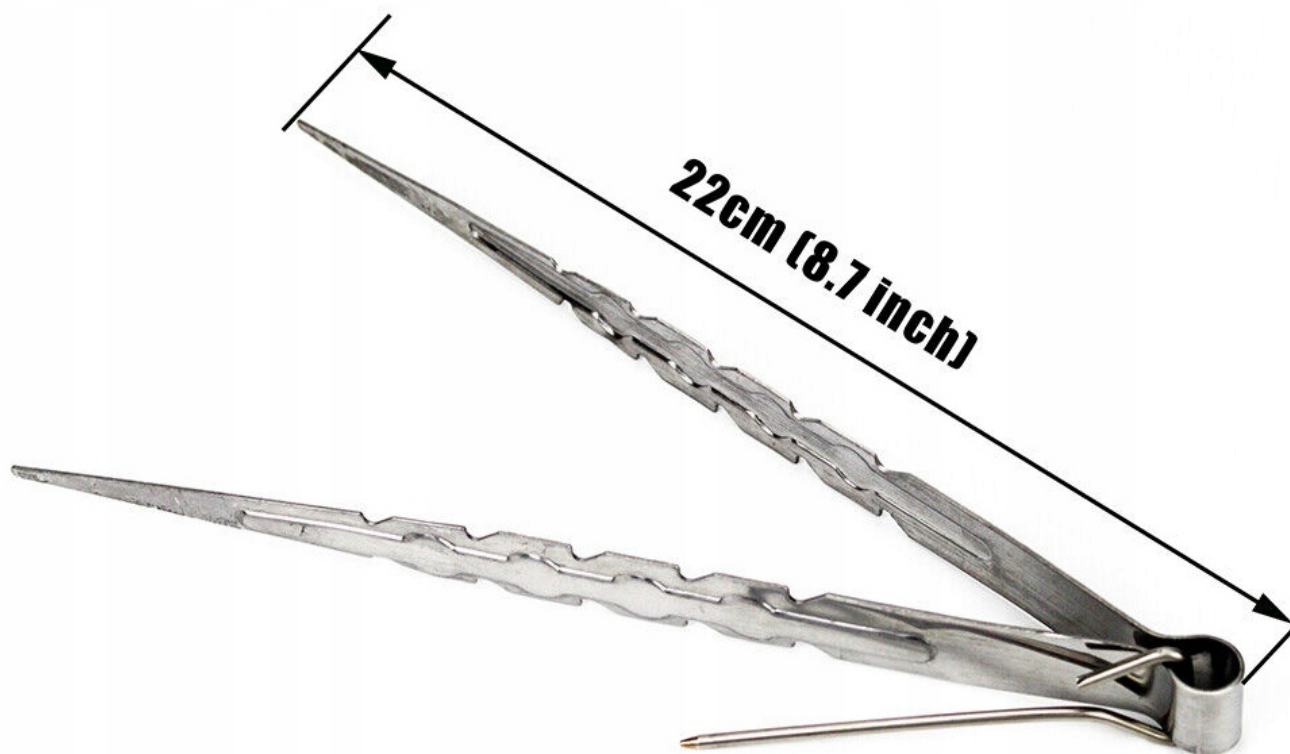

Parametry / Wymiary:

- **Długość węża wraz z końcówkami:** 180 cm
- **Połączenie z dzbanem:** Klik
- **Wysokość całkowita (z cybuchem):** 79 cm

-
- Średnica zewnętrzna rurki zanurzeniowej: 1,4 cm
 - Średnica talerza: 19cm
 - Wysokość bez cybucha: 71 cm
 - Wysokość dzbana: 30,5 cm
 - Kolor: czerwony
 - Liczba węży: 1 - 4 węże