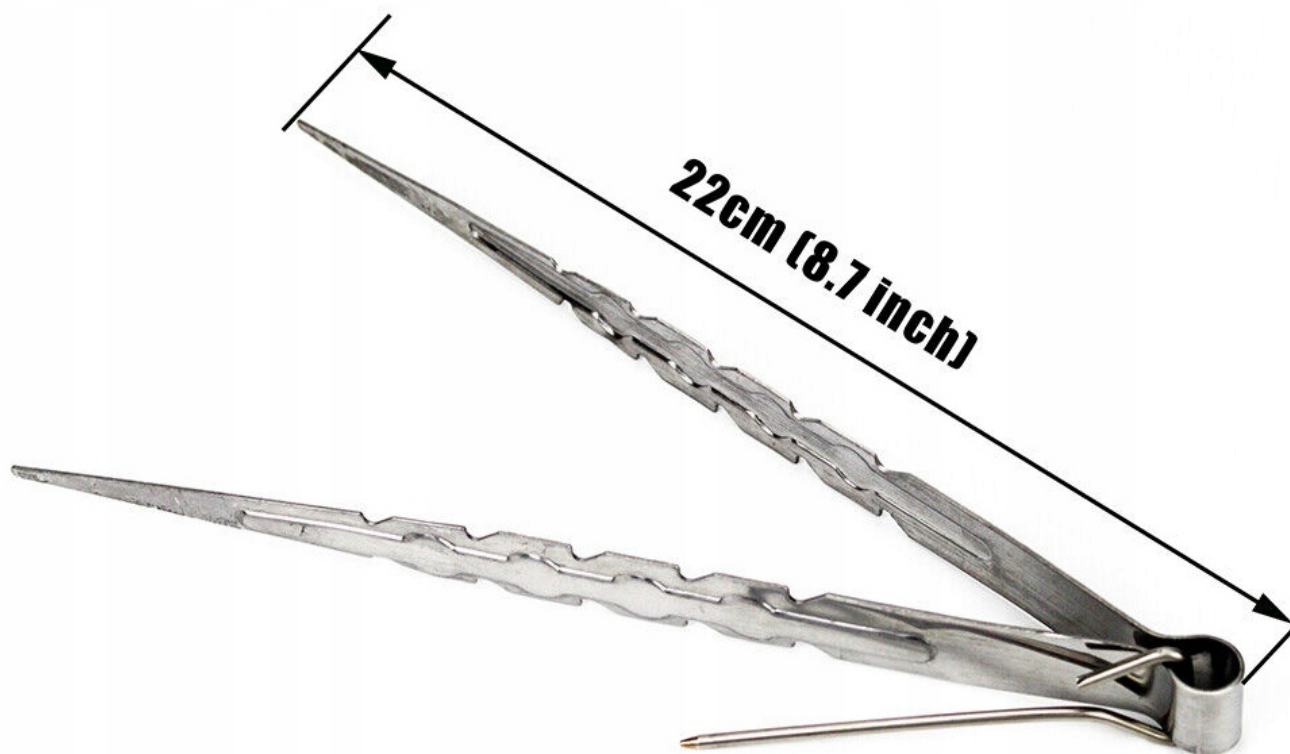

Zestaw zawiera:

- kuferek z kluczykami
- fajka (dżban, korpus, adaptery)
- stylowy cybuch ze specjalnym uwypuklonym dnem
- talerz

-
- silikonowy wąż - dopasowany kolorystycznie do wyglądu Twojej nowej shishy. Wąż posiada większą przepustowość dzięki czemu dym szybciej do nas dociera, a palenie staje się przyjemniejsze. Bardzo łatwo utrzymać jego czystość, wystarczy przepłukać go ciepłą wodą.
 - szczypcy
 - zestaw uszczelek
 - kulka akrylowa

Całkowita wysokość fajki przy zastosowaniu standardowej rurki plexi to 79cm

W celu zwiększenia liczby węży w fajce, należy dokupić adapter, który wkręcamy w miejsce zaworka. U góry możesz kupić w zestawie razem z wężem. Gdy chcesz palić wraz ze znajomymi, wkręcasz drugi adapter i cieszysz się fajką razem z nimi. (Maksymalnie można palić z 4węży)

Parametry / Wymiary:

- **Długość węży wraz z końcówkami:** 195 cm
- **Połączenie z dzbanem:** Klik
- **Wysokość całkowita (z cybuchem):** 79 cm
- **Średnica zewnętrzna rurki zanurzeniowej:** 1,4 cm
- **Średnica talerza:** 19cm
- **Wysokość bez cybucha:** 71 cm
- **Wysokość dzbana:** 30,5 cm
- **Kolor:** czerwony
- **Liczba węży:** 1 - 4 węże