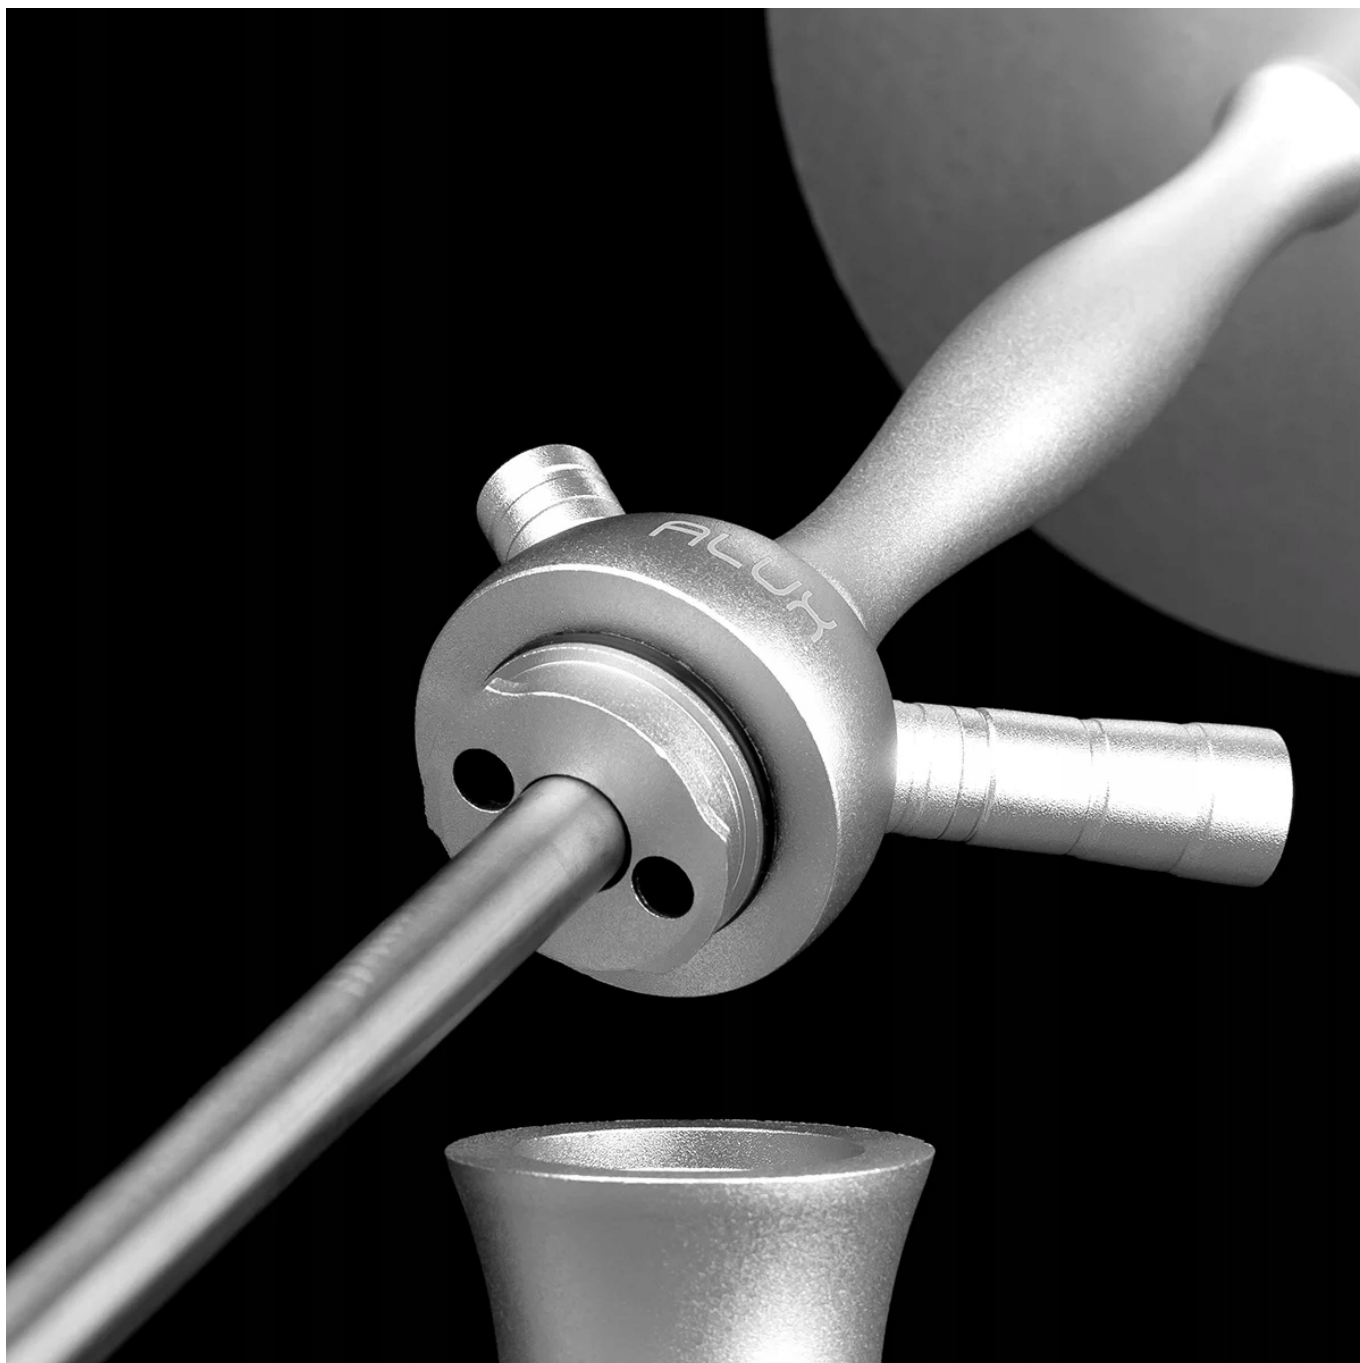

⚙️Parametry / Wymiary:⚙️

- **Liczba węży:** 1wąż
- **Materiał użyty do wykonania korpusu:** aluminium
- **Połączenie z dzbanem:** Klik
- **Wysokość:** 50 cm
- **Wysokość całkowita (z cybuchem):** 56 cm