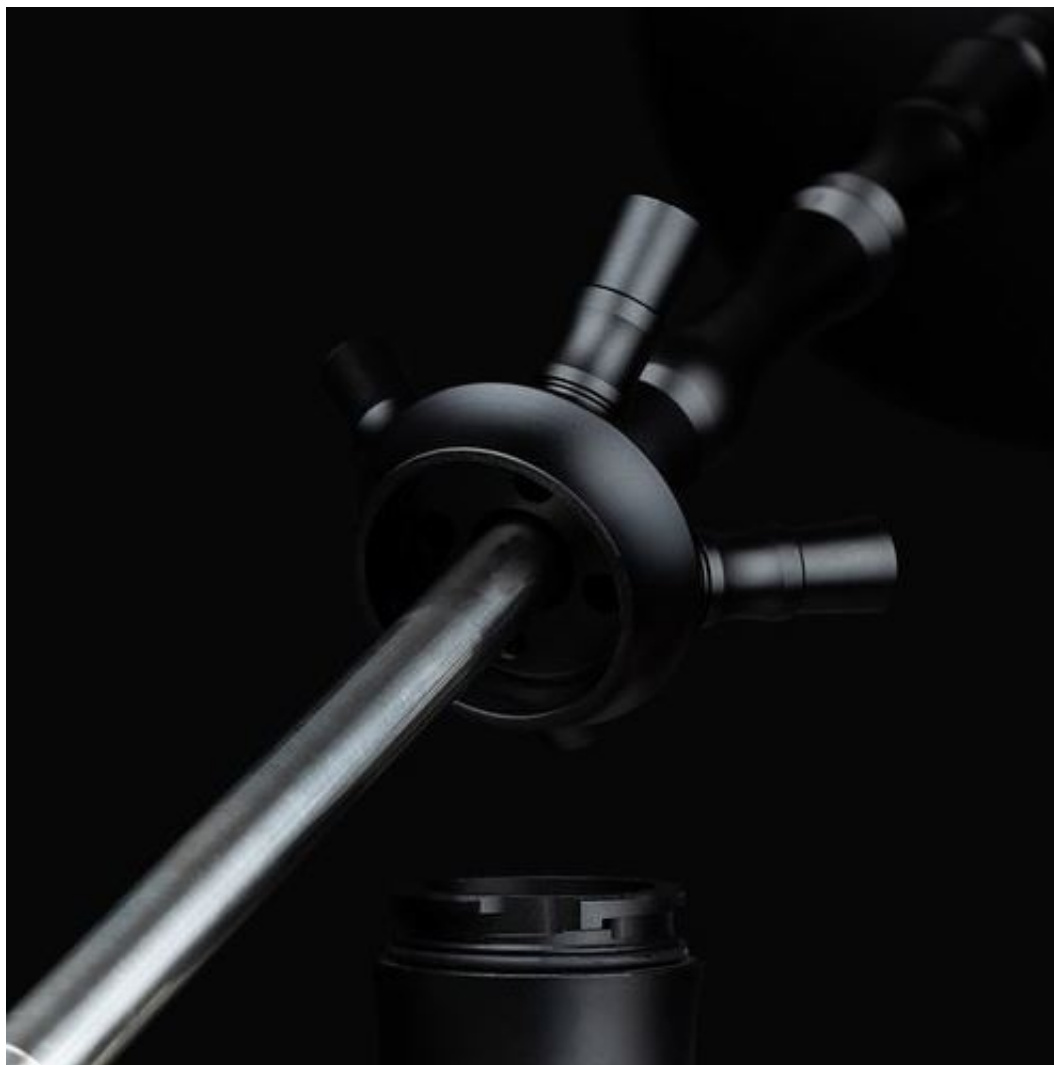

Opis produktu

ALADIN ALUX 4 węże węzowa czarna Fajka Wodna Shisha Szisha Bongo 68cm □□□□□

ALUX 4 węzowa fajka

Aladin Alux M4.1 Black to wysoka, 4-wężowa fajka wodna. Składa się z czarno-przezroczystego dzbanu o szerokim dnie, zapewniającego doskonałą stabilność, czarnego korpusu z aluminium, 4 miękkich silikonowych węży z metalowymi ustnikami oraz glinianego cybucha i nakładki.

Fajka wodna **Aladin Alux M4.1 Black** posiada zanurzalną rurkę ze stali nierdzewnej zakończoną regulowanym dyfuzorem, który zapewnia cichsze działanie i lepszą filtrację. Połączenie korpusu z dzbanem jest szybkie, mocne i bezpieczne dzięki tzw. systemowi klik. Model M4.1 zawiera 4 wyjścia na węże wraz z konektorami do podłączenia. Po dokupieniu dodatkowych

silikonowych węży z uchwytami może służyć jako fajka wodna na 4 węże.

W zestawie znajdują się również ostre, stalowe szczypce do węgielków, uszczelki oraz sprężynka przeciwko zginaniu węża. Aladin Alux M4.1 Black to piękna shisha w przystępnej cenie, łącząca elegancję i wygodę użytkowania, z naciskiem na precyzję i jakość użytych materiałów.

⚙️Parametry / Wymiary:⚙️

- **Liczba węży:** 4
- **Materiał użyty do wykonania korpustu:** aluminium
- **Połączenie z dzbanem:** Klik
- **Wysokość:** 60 cm
- **Wysokość całkowita (z cybuchem):** 68 cm

Kupując u nas: