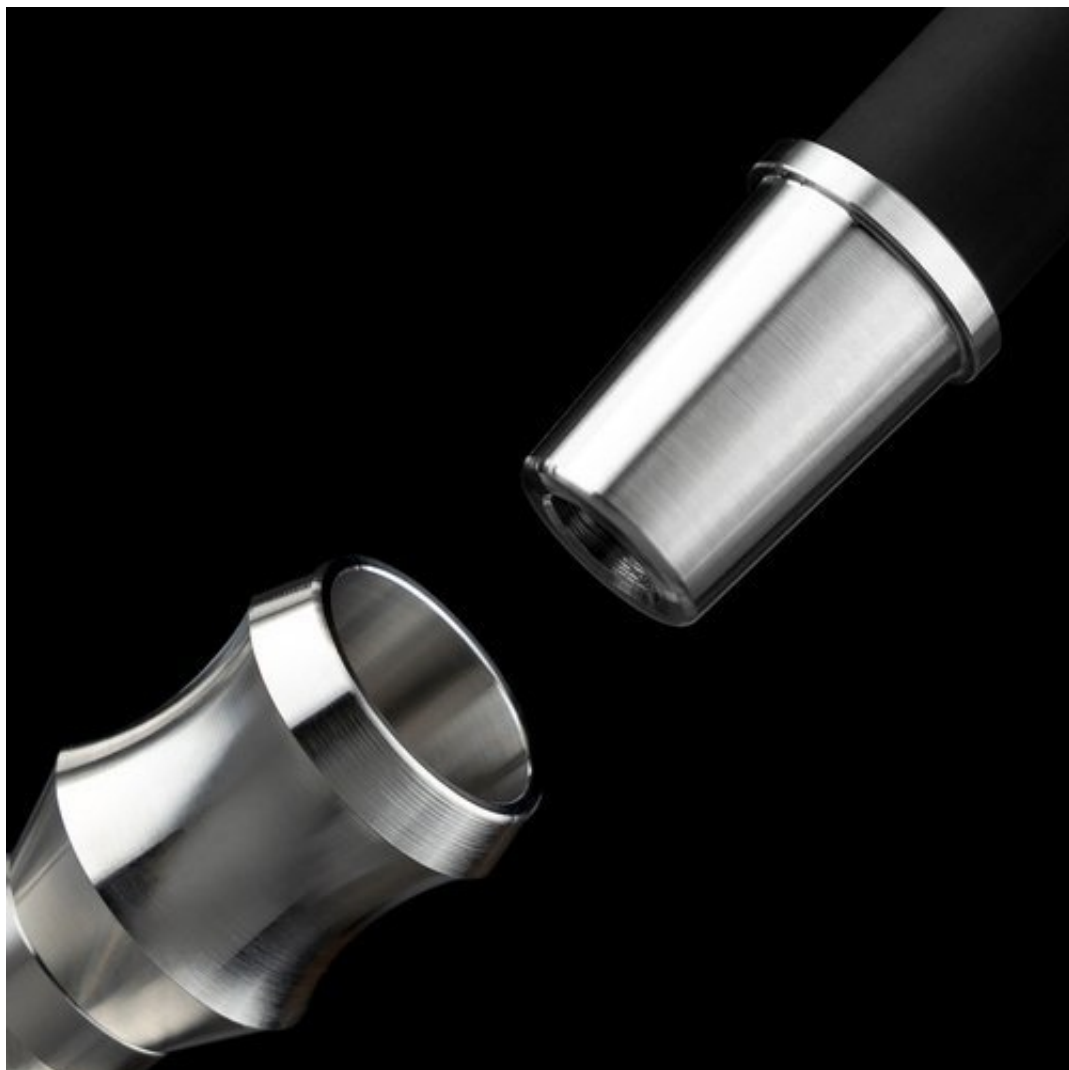

Zaawansowane Funkcje dla Najlepszych Doznań

Fajka wodna MVP 670 została wyposażona w 1 złącze do węża z połączeniem szlifowanym 18/8, co umożliwia łatwe i szybkie podłączanie dodatkowych akcesoriów, takich jak łapacz melasy, dostępny również w naszym sklepie. Dzięki temu, nawet jeśli potrzebujesz dodatkowego węża dla znajomych, masz możliwość szybkiej rozbudowy (Należy dokupić dodatkowy adapter i drugi wąż.). Dodatkowo, model MVP 670 wyposażony jest w innowacyjny system zamkniętej komory, który pozwala na całkowite wydmuchanie zwięzłego dymu z dzbana, co zapewnia intensywniejsze i świeższe doznania przy każdym użyciu.

Regulowana Rurka Zanurzeniowa - Perfekcyjna Kontrola Palenia

MVP 670 posiada teleskopową rurkę zanurzeniową, co pozwala na regulację jej długości oraz ilości wody w dzbanie. Dzięki tej funkcji, masz możliwość dostosowania parametrów shisy do własnych preferencji - bez względu na to, czy wolisz mocniejsze, czy bardziej delikatne doznania z palenia. Regulacja zanurzenia sprawia, że fajka dostosowuje się do indywidualnych preferencji, oferując pełną kontrolę nad intensywnością oraz smakiem dymu.

Podsumowanie

Aladin MVP 670 to wysokiej klasy fajka wodna, która łączy nowoczesny design, zaawansowane funkcje i solidność wykonania w jednym produkcie. Dzięki systemowi zamkniętej komory, teleskopowej rurce zanurzeniowej i możliwości rozbudowy o dodatkowe akcesoria, MVP 670 to doskonały wybór dla osób poszukujących wyjątkowych wrażeń z palenia shishy. Kupując Aladin MVP 670, zyskujesz produkt najwyższej jakości, który posłuży Ci przez lata, oferując luksusowe doznania w przystępnej cenie.

Parametry / Wymiary:

- **Kolor:** srebrny
- **Liczba węży:** 1wąż z możliwością rozbudowy do 4
- **Materiał użyty do wykonania korpustu:** stal nierdzewna
- **Połączenie z dzbanem:** Gwint
- **Wysokość:** 67 cm
- **Wysokość całkowita (z cybuchem):** 73 cm