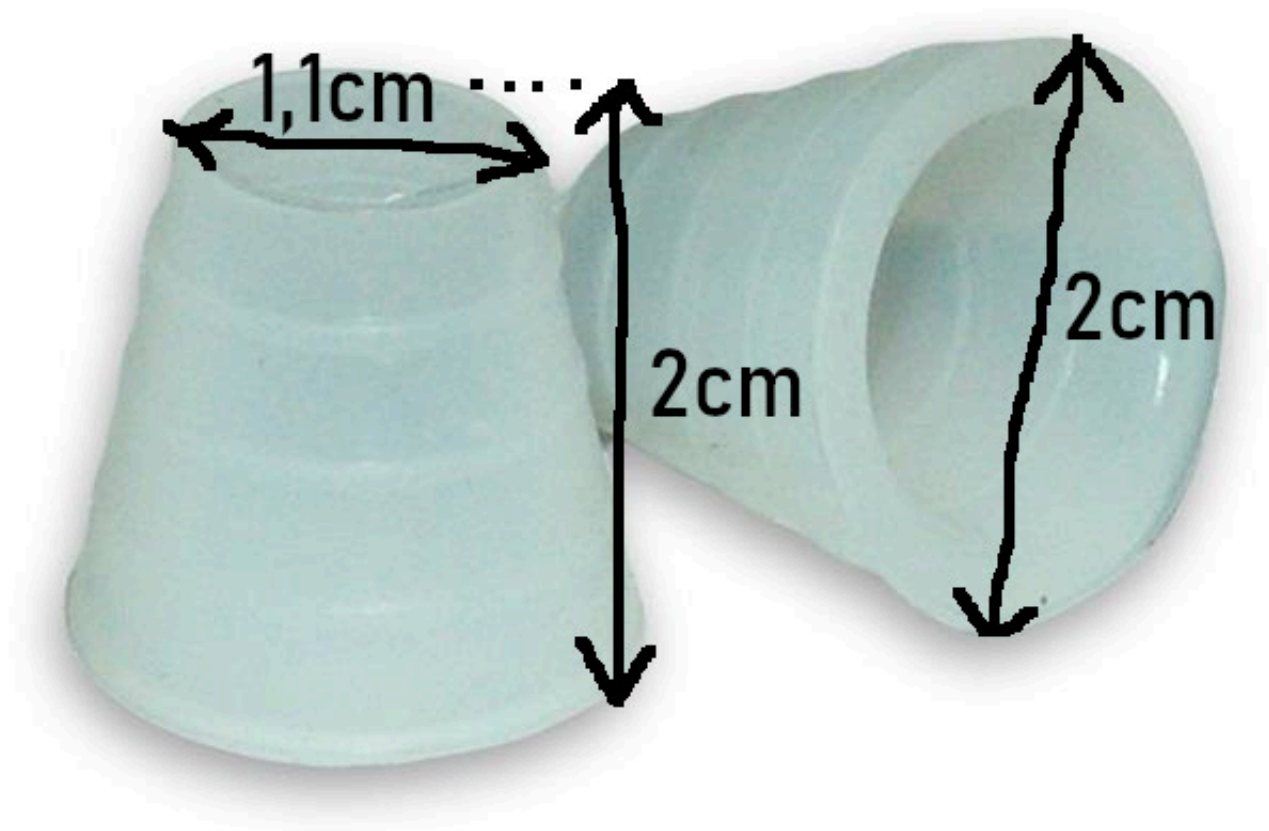

### Opis produktu

## USZCZELKA DO GRUBA POD CYBUCH Do Shishy

Uszczelka do węża **sziszy**. Pasuje do większości fajek Al Papcio.

### Parametry / Wymiary:

- **Średnica otworu:** 1,6cm