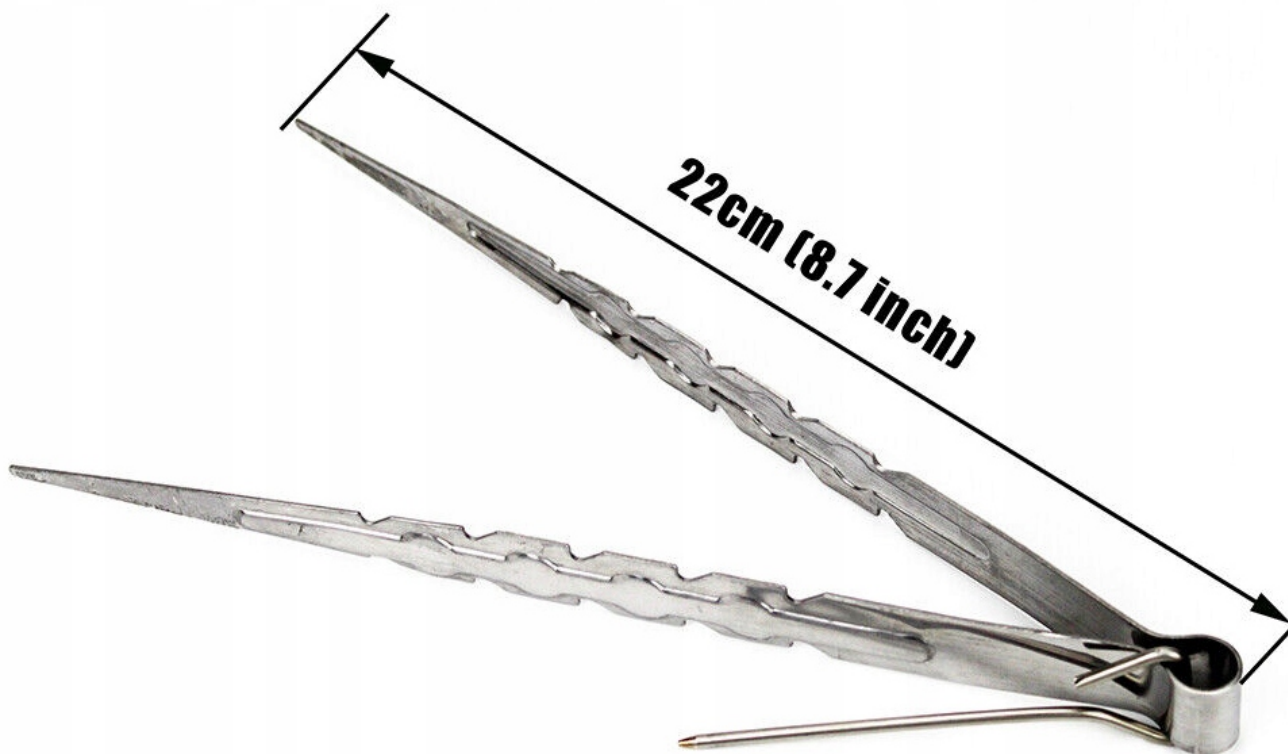

Zestaw zawiera:

-
- kuferek z kluczykami
 - fajka (dzban, korpus, adaptery)
 - stylowy cybuch ze specjalnym uwypuklonym dnem
 - talerz
 - silikonowy wąż - dopasowany kolorystycznie do wyglądu Twojej nowej shishy. Wąż posiada większą przepustowość dzięki czemu dym szybciej do nas dociera, a palenie staje się przyjemniejsze. Bardzo łatwo utrzymać jego czystość, wystarczy przepłukać go ciepłą wodą.
 - szczypce
 - zestaw uszczelki
 - kulka akrylowa

Parametry / Wymiary:

- **Długość węży wraz z końcówkami:** 195 cm
- **Połączenie z dzbanem:** Klik
- **Wysokość całkowita (z cybuchem):** 79 cm
- **Średnica zewnętrzna rurki zanurzeniowej:** 1,4 cm
- **Średnica talerza:** 19cm
- **Wysokość bez cybucha:** 71 cm
- **Wysokość dzbana:** 30,5 cm
- **Kolor:** czerwony
- **Liczba węży:** 1 - 4 węże